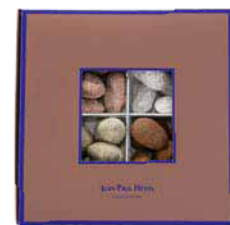

Cave 16 chocolats

カーヴァ ショコラ 16個入 6,069円(税込)

Boîte "Passion" 4 cœurs

ポワトゥ パッション 4個入
 ハートのショコラ4種の詰合せ 2,100円(税込)

Compression Curiosité

コンプレッション キュリオズイテ
 スパイシーな香りのショコラ ノワール、
 贈るための《キュリオズイテ(=好奇心)》 3,990円(税込)

Boîte palets Colombe lait et noir 50g

ポワトゥ パレ コロンブ
 (レ/ノワール) 50g / 100g
 1,890円 / 4,200円(税込)

Boîte 6 chocolats Lune

ポワトゥ ショコラ リュンヌ 6個入
 月をモチーフにした
 6種のショコラ詰合せ 4,200円(税込)

Coffret dégustation Amandes

コフレ デギュスタシオン アマンド
 新作を含む4種の
 アマンドを愉しめる詰合せ 4,200円(税込)